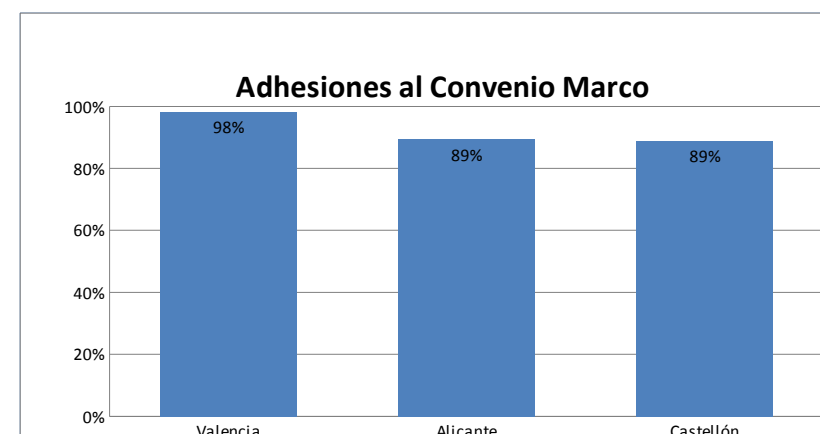

Valencia	Alicante	Castellón	Total
281	130	124	535

Ayuntamientos adheridos (*)			
Valencia	Alicante	Castellón	Total
261	126	120	507
98%	89%	89%	97%

*La diferencia con el nº total es debido a la adhesión de Mancomunidades