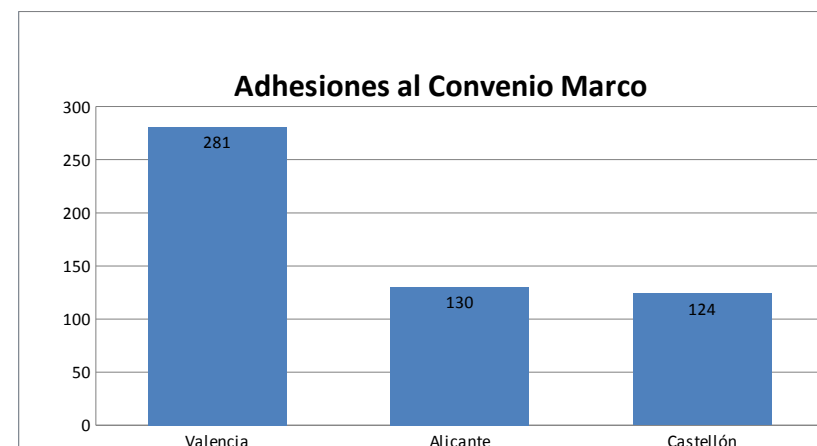

Valencia	Alicante	Castellón	Total
281	130	124	535

Ayuntamientos adheridos (*)			
Valencia	Alicante	Castellón	Total
261	126	120	507
98%	89%	89%	97%

*La diferencia con el nº total es debido a la adhesión de Mancomunidades